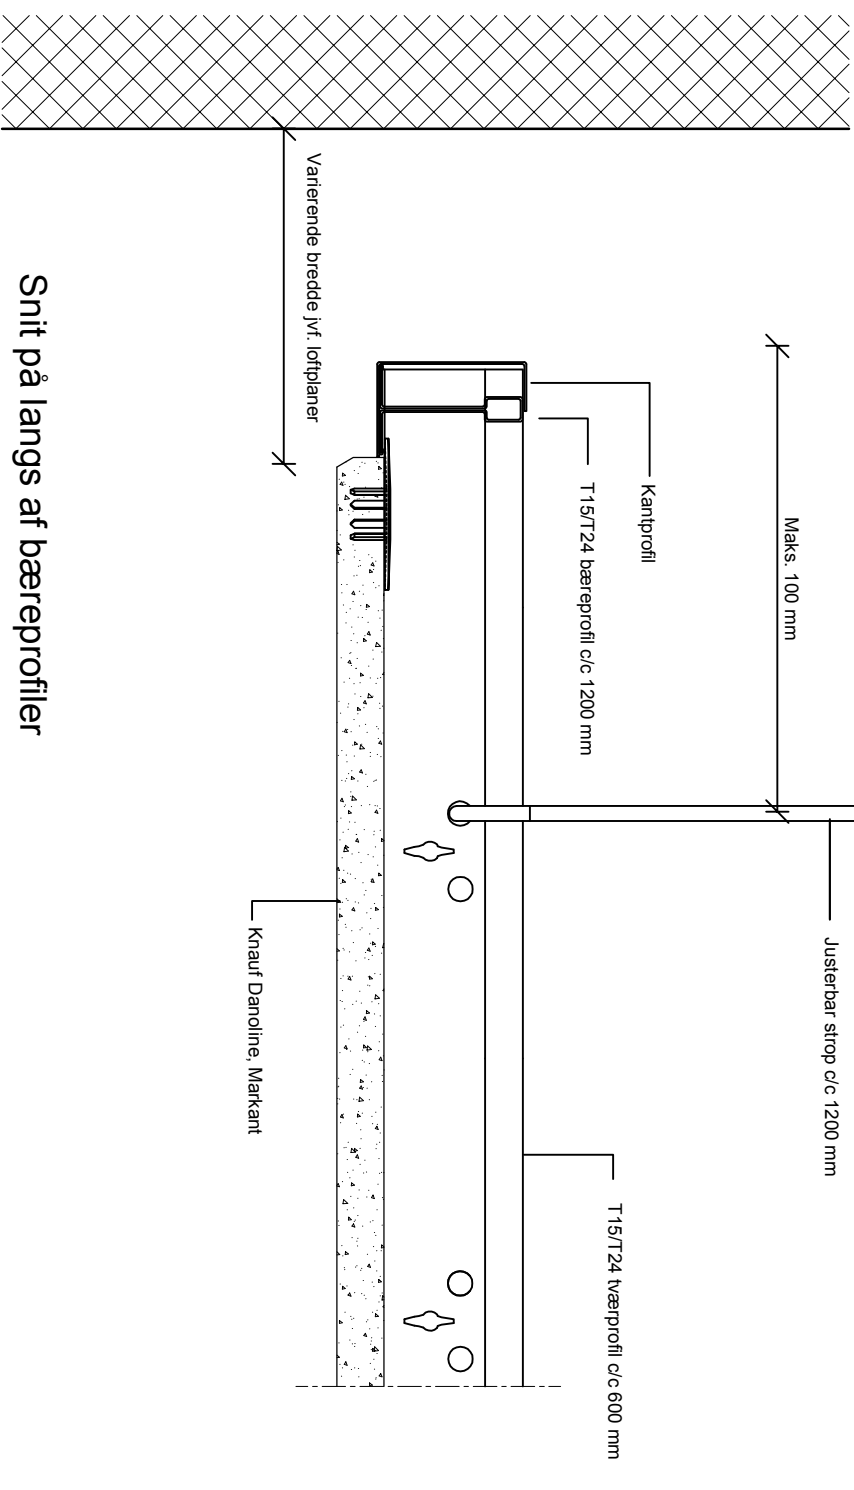

Snit på tværs af bæreprøfiler

Snit på langs af bæreprøfiler

Produkt: Markant	Tegn.: 20.2.080
Emne: Flådeloft med kantprofil	
<b>KNAUF DANOLINE</b>	
Knaufl Danoline A/S Kløvrmarksvej 6, DK-9500 Hobro T.: +45 9657 3000 F.: +45 9657 3001 www.knaufdanoline.com - info@knaufdanoline.com	
Mål: 1:2	
Dato: 05.11.2010	
Rev.: 23.09.2014	
Sign.: NPJ/MG	
Sagsnr.:	
Fl.: 202080	