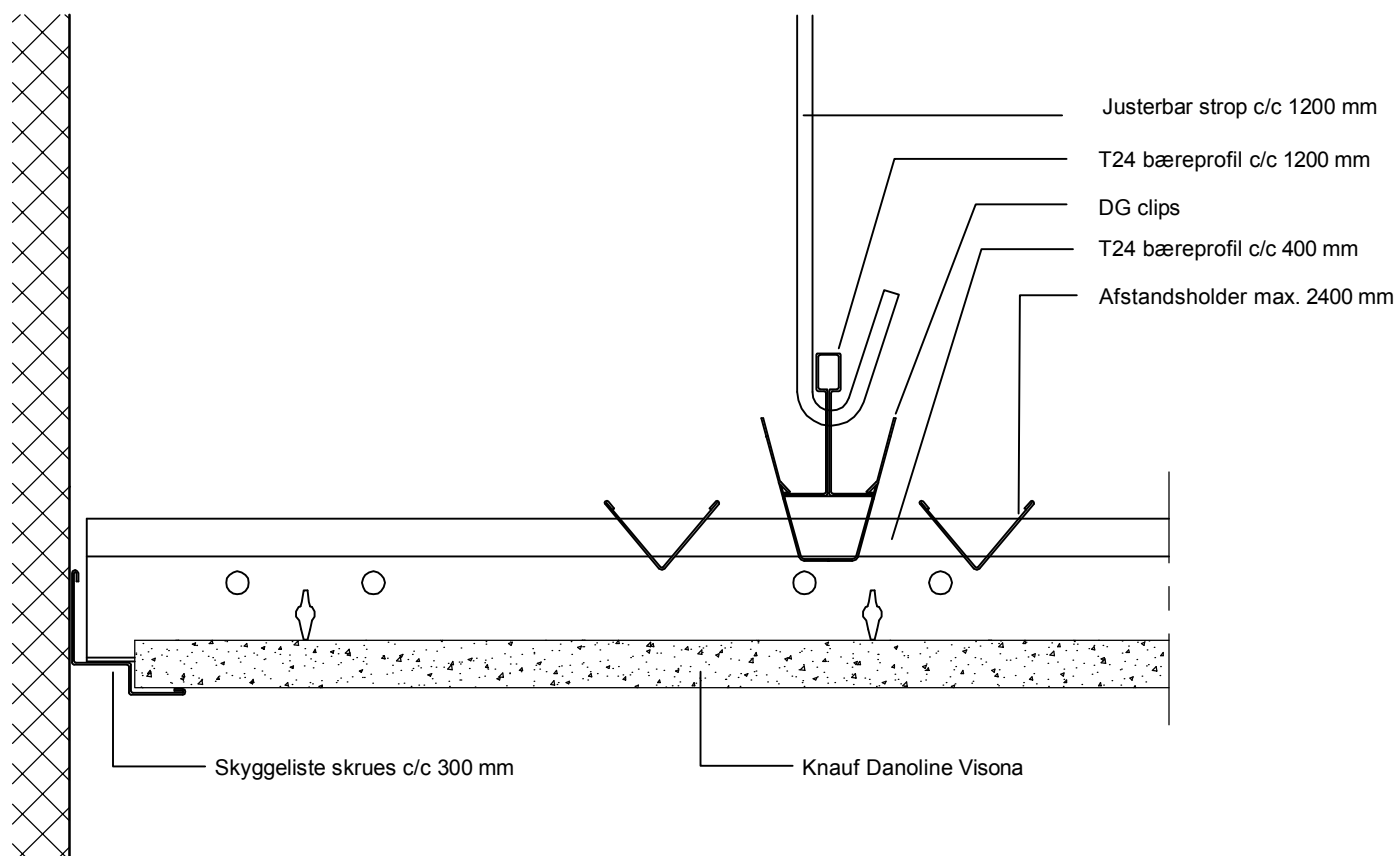

Snit A-A på tværs af profilretning

Snit B-B på langs af profilretning

Produkt: Visona	Tegn.: 234-01
Emne: Vægttilslutning med skyggeliste	Mål: 1:2
	Dato: 15.02.2014
	Rev.: 24.09.2014
Knauf Danoline A/S Kløvermarksvej 6, DK-9500 Hobro T: +45 9657 3000 F: +45 9657 3001 www.knaufdanoline.com - info@knaufdanoline.com	Sign.: NPJ/MG
	Sagsnr.:
	Fil: