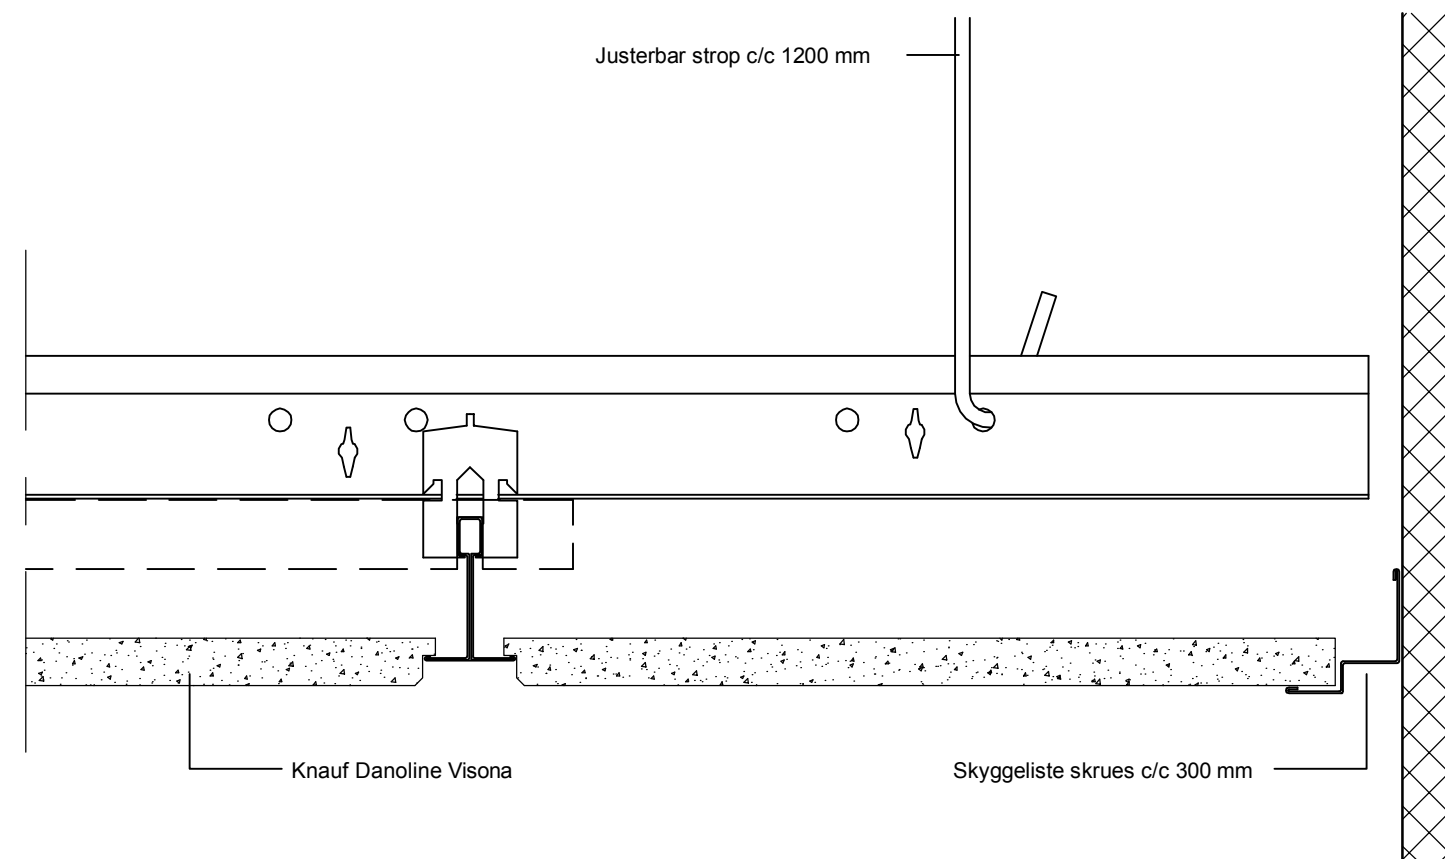

Snit A-A på tværs af profilretning

Snit B-B på langs af profilretning

Produkt: Visona	Tegn.: 234-01
Emne: Vægttilslutning med skyggeliste	Mål: 1:2
	Dato: 15.02.2014
	Rev.: 24.09.2014
Knauf Danoline A/S Kløvermarksvej 6, DK-9500 Hobro T: +45 9657 3000 F: +45 9657 3001 www.knaufdanoline.com - info@knaufdanoline.com	Sign.: NPJ/MG
	Sagsnr.:
	Fil: