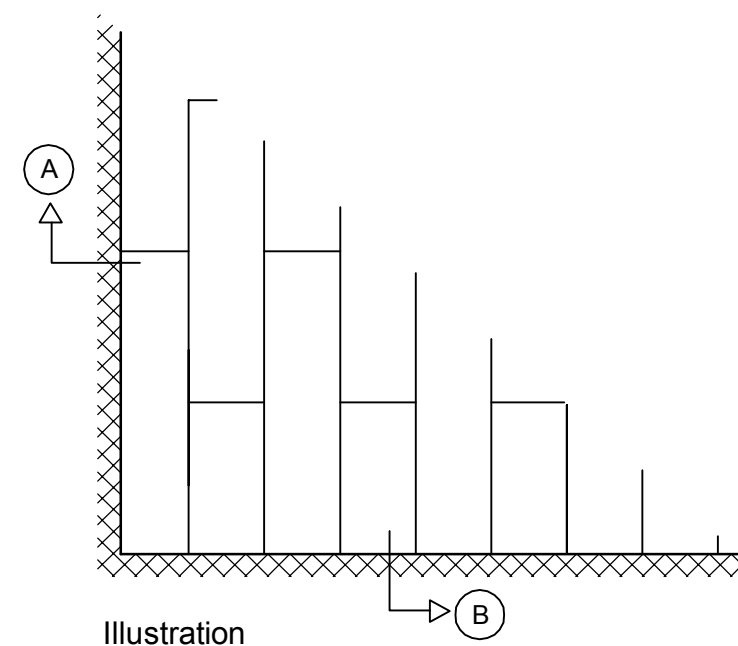

Snit A-A på tværs af profilretning

Snit B-B på langs af profilretning

Produkt: Visona	Tegn.: 234-01
Emne: Vægttilslutning med skyggeliste	Mål: 1:2
	Dato: 15.02.2014
	Rev.: 24.09.2014
Knauf Danoline A/S Kløvermarksvej 6, DK-9500 Hobro T: +45 9657 3000 F: +45 9657 3001 www.knaufdanoline.com - info@knaufdanoline.com	Sign.: NPJ/MG
	Sagsnr.:
	Fil: