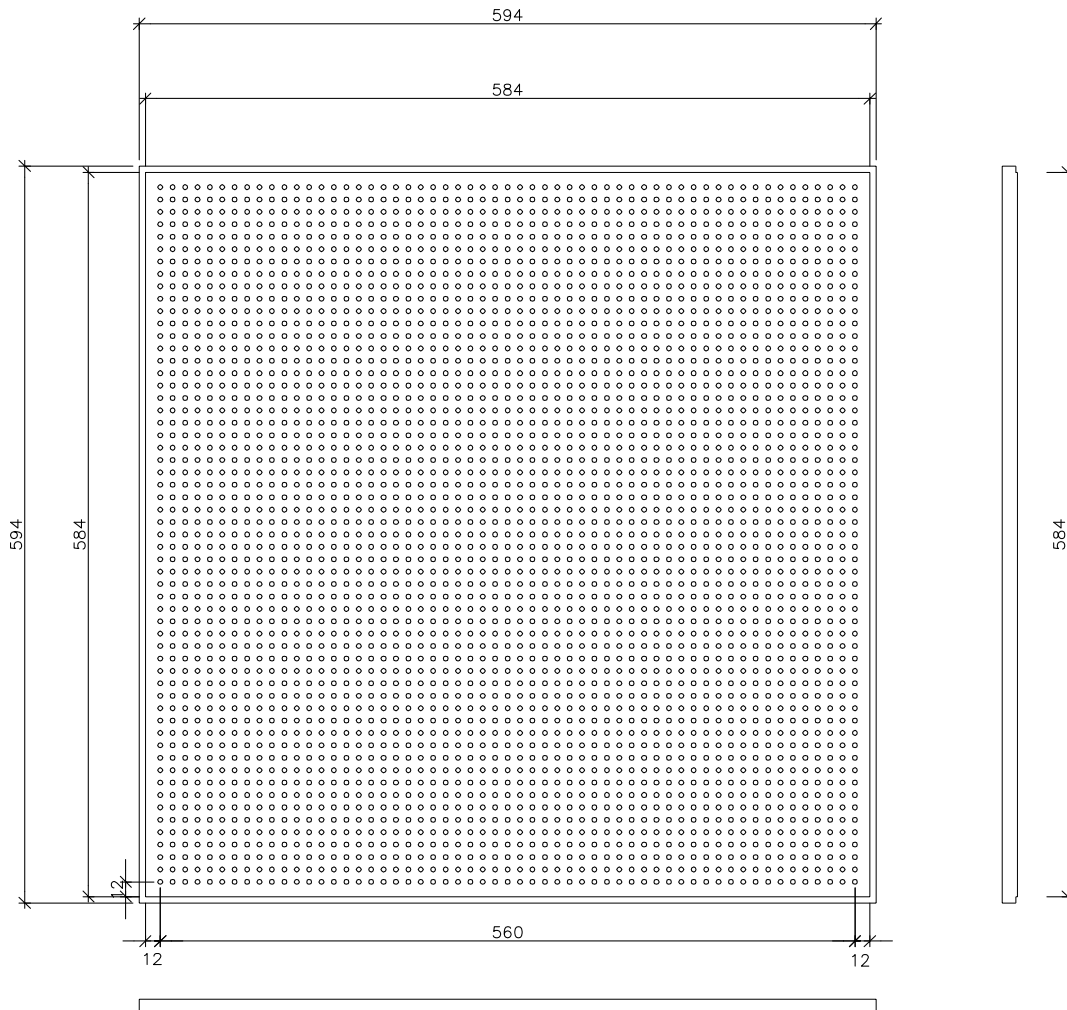

PLAZA UNITY 4 - PERFORERINGSDATA

PERFORERINGSDETALJER

Perforeringstyp Unity 4 - 4 mm runda hål till kant

Perforeringsprocent 12,2 %

- 65 mm nedpendling, 45 mm mineralull, a_w 0.75, NRC 0.80
- 200 mm nedpendling, ingen mineralull, a_w 0.70, NRC 0.75
- 200 mm nedpendling, 45 mm mineralull, a_w 0.75, NRC 0.80