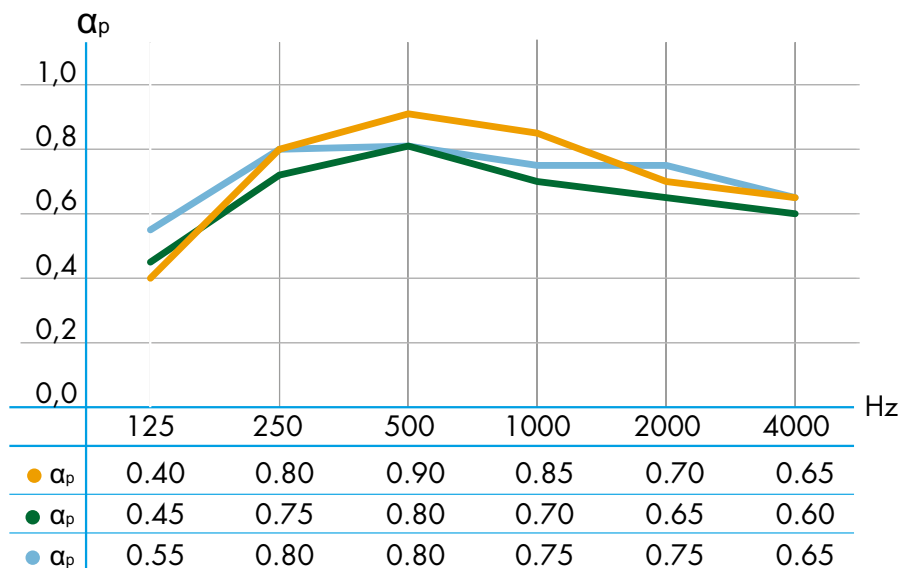

PLAZA UNITY 4 - PERFORERINGSDATA

PERFORERINGSDETALJER

Perforeringstyp Unity 4 - 4 mm runda hål till kant

Perforeringsprocent 12,2 %

- 65 mm nedpendling, 45 mm mineralull, a_w 0.75, NRC 0.80
- 200 mm nedpendling, ingen mineralull, a_w 0.70, NRC 0.75
- 200 mm nedpendling, 45 mm mineralull, a_w 0.75, NRC 0.80