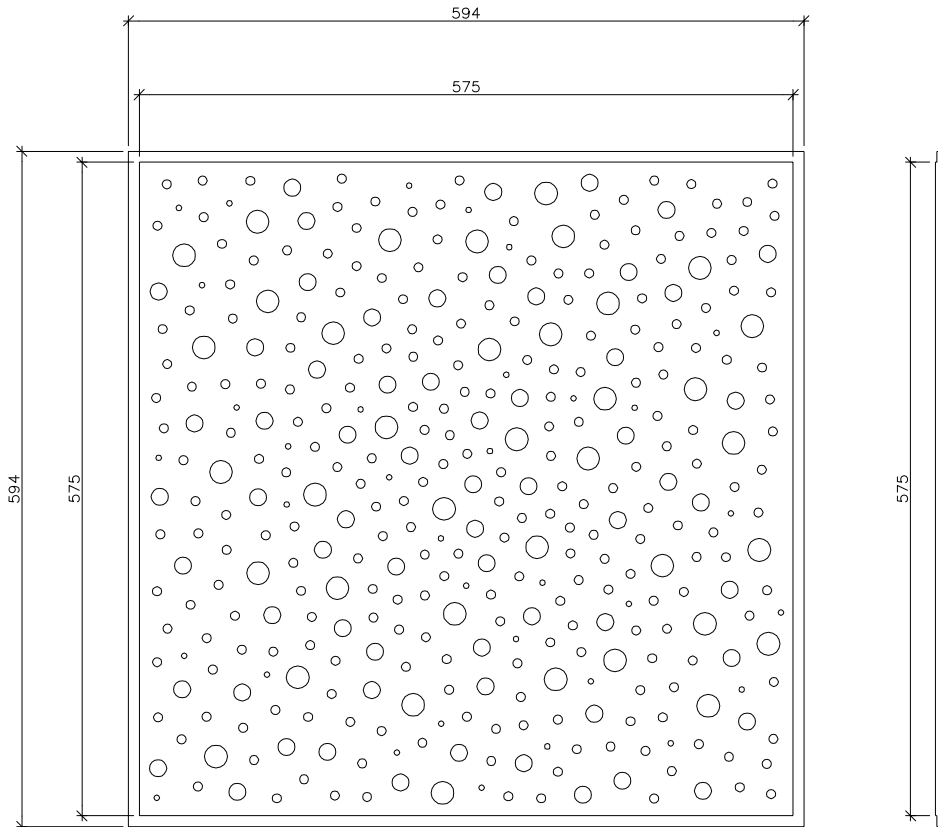

PLAZA UNITY 8 | 15 | 20 - PERFORERINGSDATA

PERFORERINGSDETALJER

Perforeringstyp Unity 8 | 15 | 20 - Runda perforeringar med fyra olika diametrar: Ø5 mm, Ø8 mm, Ø15 mm och Ø20 mm.

Perforeringsprocent 10.80 %

- 65 mm nedpendling, 50 mm mineralull, aw 0.55, NRC 0.55
- 200 mm nedpendling, ingen mineralull, aw 0.60, NRC 0.55
- 200 mm nedpendling, 50 mm mineralull, aw 0.60, NRC 0.55