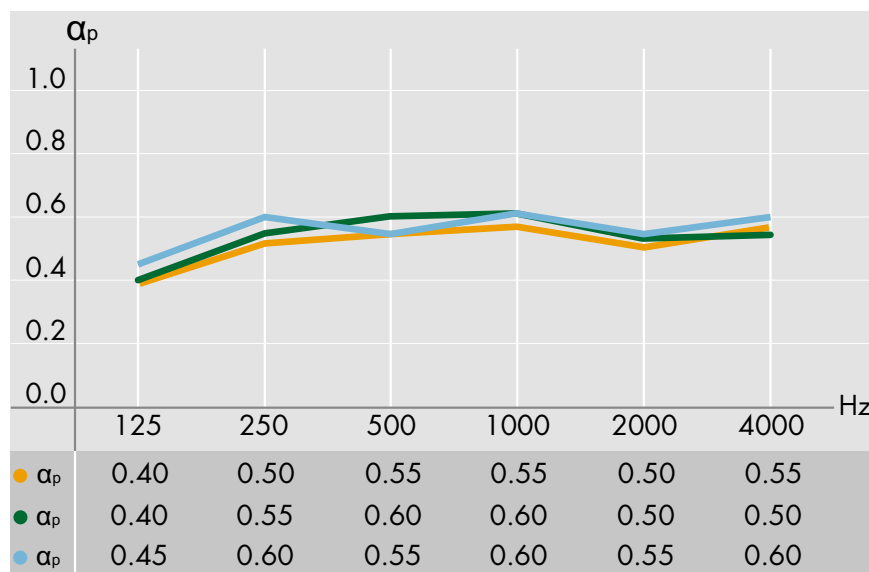

PLAZA UNITY 8 | 15 | 20 - PERFORERINGSDATA

PERFORERINGSDETALJER

Perforeringstyp Unity 8 | 15 | 20 - Runda perforeringar med fyra olika diametrar: Ø5 mm, Ø8 mm, Ø15 mm och Ø20 mm.

Perforeringsprocent 10.80 %

- 65 mm nedpendling, 50 mm mineralull, aw 0.55, NRC 0.55
- 200 mm nedpendling, ingen mineralull, aw 0.60, NRC 0.55
- 200 mm nedpendling, 50 mm mineralull, aw 0.60, NRC 0.55